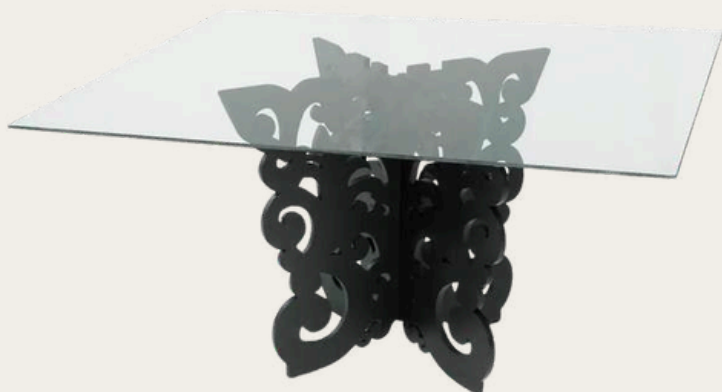

TAMPO VIDRO QUADRADO COM BASE KOPENHAGEN

Tampo Comp.: 1,50 m | Larg.: 1,50 m
Base Alt.: 0,75 m

Cores