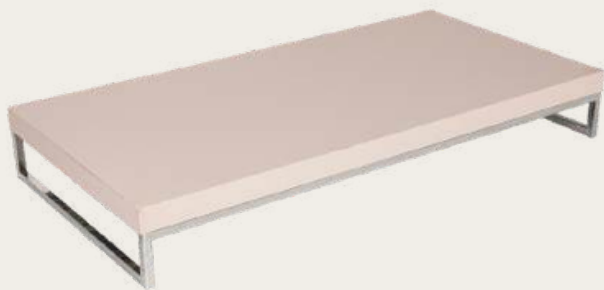

MESA CENTRO ELLA PÉ ALUMÍNIO

Comp.: 1,60 m | Larg.: 0,80 m | Alt.: 0,22 m

Cores