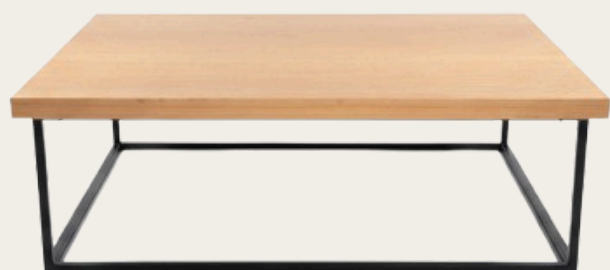

MESA CENTRO FERRO E VIDRO

Comp.: 1,20 m | Larg.: 0,80 m | Alt.: 0,45m

Cores

MESA CENTRO ARESTA

Comp.: 1,20 m | Larg.: 0,80 m | Alt.: 0,80 m

Cores