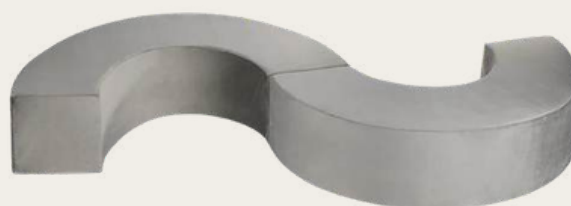

Cores

BANCO CURVO REVESTIDO

Comp.: 2,00 m | Larg.: 0,54 m | Alt.: 0,50 m

Cores

BANCO CURVO REVESTIDO S

Comp.: 2,00 m | Larg.: 0,54 m | Alt.: 0,50 m

Cores

BANCO CURVO REVESTIDO COM ENCOSTO

Comp.: 2,00 m | Larg.: 0,54 m | Alt.: 0,50 m

Cores

BANCO CURVO AMSTERDÃ REVESTIDO

Comp.: 2,50 m | Larg.: 0,63 m | Alt.: 0,80 m

Cores

BANCO CURVO AMSTERDÃ REVESTIDO

Comp.: 2,50 m | Larg.: 0,63 m | Alt.: 0,80 m