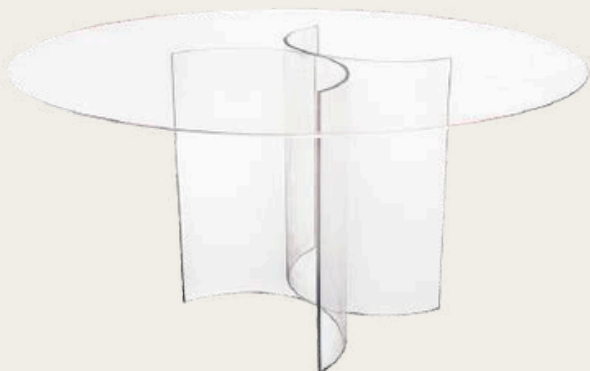

Tampo Comp.: 2,00 m | Larg.: 1,00 m
Base Comp.: 1,58 m | Larg.: 0,88 m
| Alt.: 0,74 m

Cores

TAMPO VIDRO COM BASE CURVA CRISTAL

Tampo Diam.: 1,60 m
Base Alt.: 0,78 m

Cores

TAMPO VIDRO RETANGULAR COM BASE CURVA CRISTAL

Tampo Comp.: 2,00 m | Larg.: 1,00 m
Base Alt.: 0,78 m

Cores

TAMPO VIDRO COM BASE CURVA CRISTAL

Tampo Diam.: 1,60 m
Base Alt.: 0,78 m

Cores

BASE TRONCO COM TAMPO DE VIDRO QUADRADO

Tampo Comp.: 1,50 m | Larg.: 1,50 |
Base Alt : 0,78